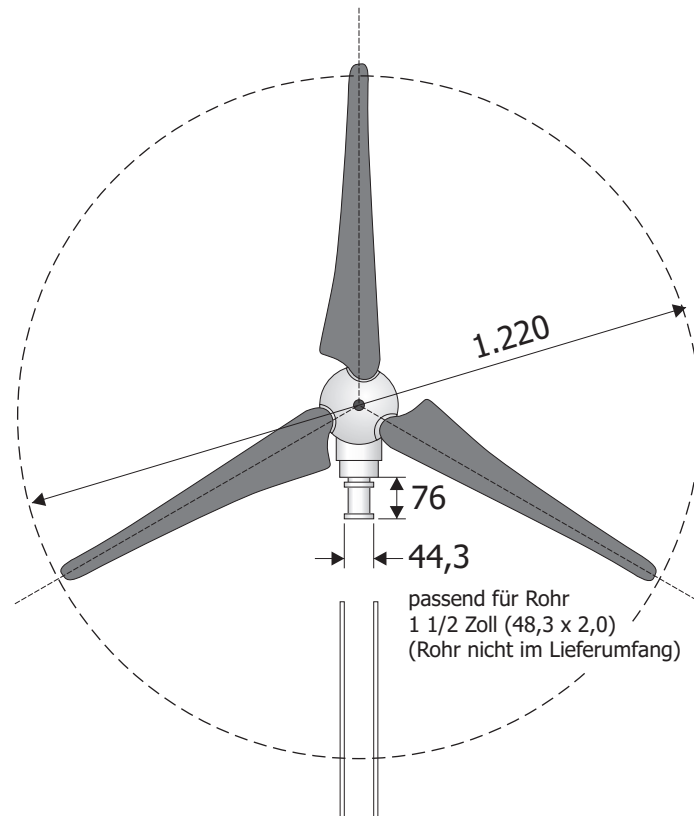

Maßtabelle für Superwind 350

Nachfolgend finden Sie die Maße der Windkraftanlage Superwind 350.

(Veränderungen durch den Hersteller, die dem technischen Fortschritt dienen bleiben vorbehalten)

Alle Maße in mm